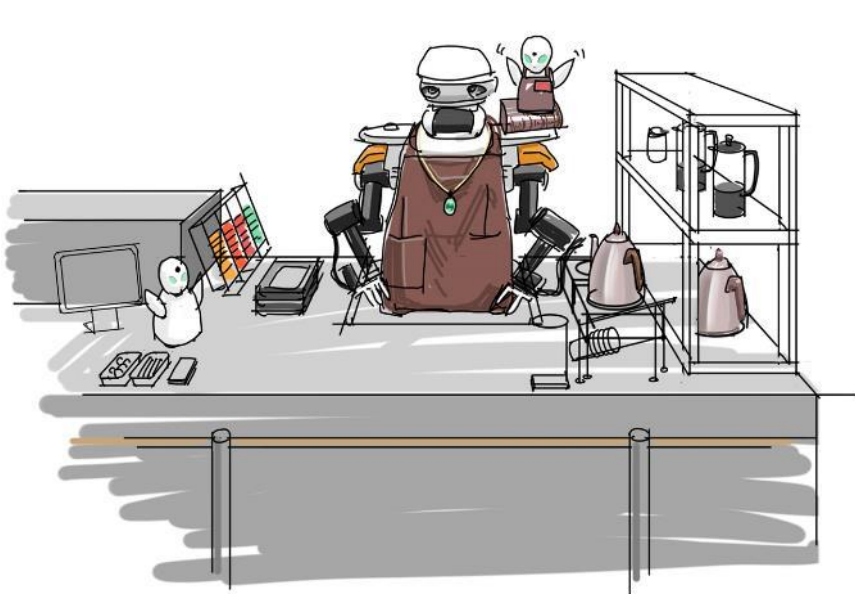

軽いタッチ 人・状況 Sketchbook pro + WACOM 液タブ

軽く説明的タッチ 人・状況 Sketchbook pro + WACOM 液タブ

ムコウズスタンプ

<https://store.line.me/stickershop/product/15231663/ja>

モバイルユニット  
<https://www.mobile-unit.jp/>

モバイルユニット  
<https://www.mobile-unit.jp/>