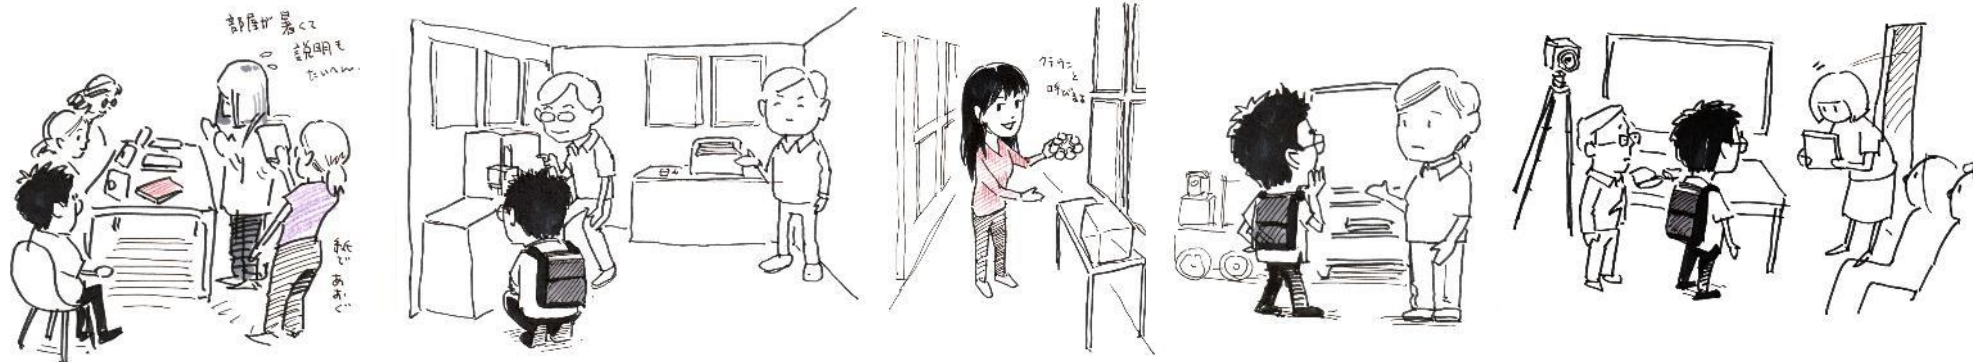

軽いタッチ 人・状況 Sketchbook pro + WACOM 液タブ

軽く説明的タッチ 人・状況 Sketchbook pro + WACOM 液タブ

ムコウズスタンプ

<https://store.line.me/stickershop/product/15231663/ja>

モバイルユニット  
<https://www.mobile-unit.jp/>

モバイルユニット  
<https://www.mobile-unit.jp/>